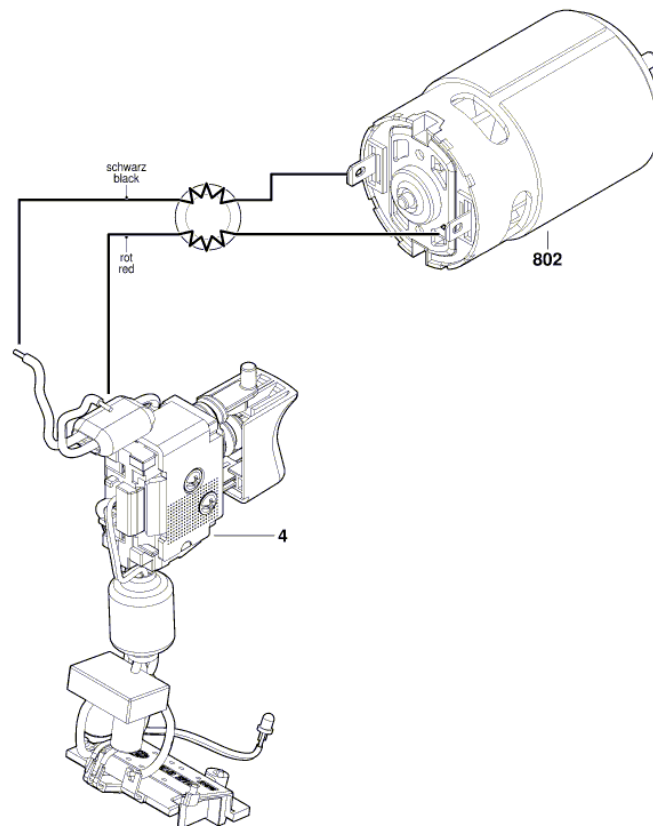

Изображение - модел - Е

3 603 JD4 000
Issue | 20-12-03
Stand | Fig./Abb. 2