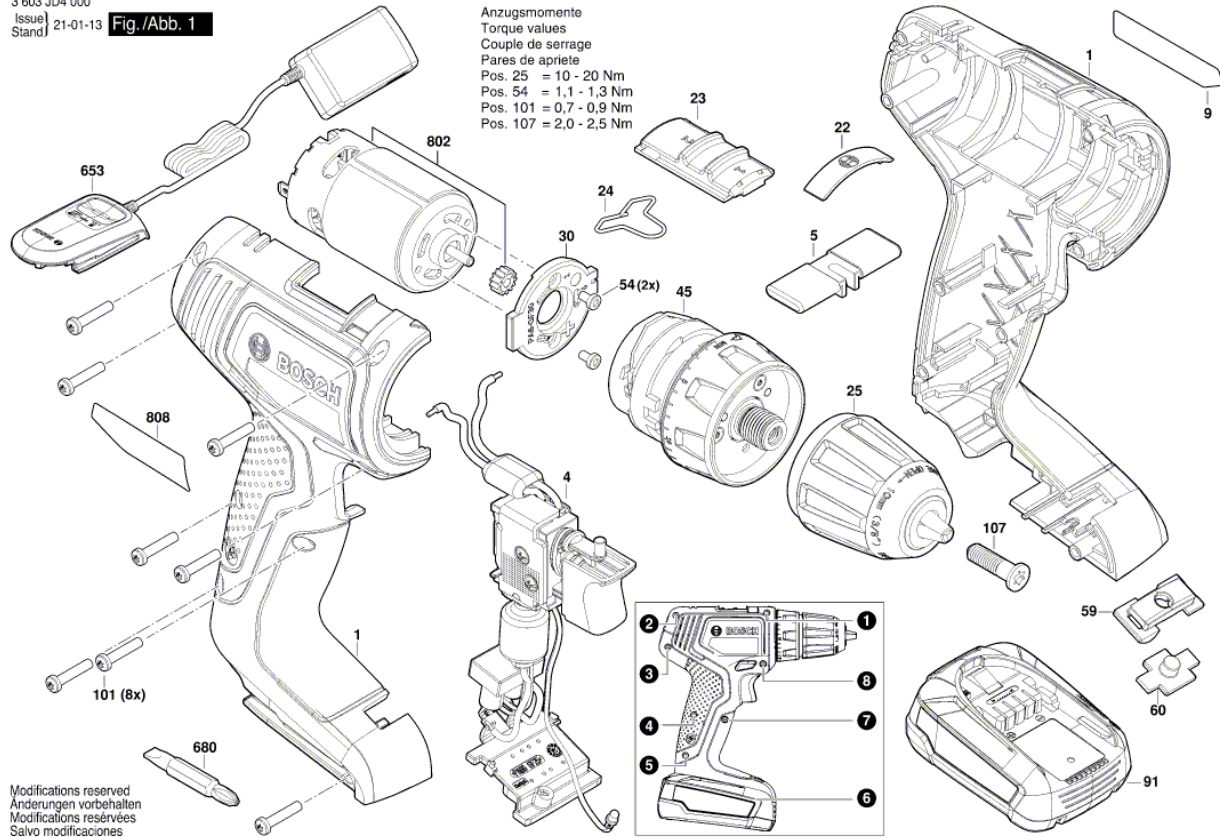

Изображение - модел - E

3 603 JD4 000
 Issue/ Stand | 21-01-13 Fig./Abb. 1

Anzugsmomente
 Torque values
 Couple de serrage
 Pares de apriete
 Pos. 25 = 10 - 20 Nm
 Pos. 54 = 1,1 - 1,3 Nm
 Pos. 101 = 0,7 - 0,9 Nm
 Pos. 107 = 2,0 - 2,5 Nm

Modifications reserved
Änderungen vorbehalten
Modifications réservées
Sinvo modificaciones

Списък на резервните части

Артикул	Каталожен номер	Описание	Изображение
1	1 605 806 65U	КОРПУС	1
4	2 607 202 525	ЩАЛТЕР-СЕТ	1
5	2 609 004 264	ХЕБЕЛ	1
9	1 601 11C 40Y	ТАБЕЛКА UniversalDrill 18V	1
22	1 600 A01 AS2	Символна табелка	1
23	1 600 A02 1Z3	РЕВЕРС	1
24	2 609 004 496	ПРУЖИНА	1
25	1 600 A01 03S	БЪРЗОЗАТЯГАЩ ПАТРОН	1
30	2 609 005 196	ФЛАНЕЦ	1
45	1 600 A02 35V	СЪЕДИНИТЕЛ	1
54	2 603 414 048	ВИНТ ЦИЛИНД. ГЛАВА ТОРКС M3x5-8.8-Z	1
59	1 605 500 2HR	ЗАДЕН КАПАК	1
60	1 600 A02 2JD	ОБЕКТИВ	1
91	1 607 A35 01D	БАТЕРИЯ Korea PBA 18V 2,0Ah	1
91	1 607 A35 0JM	БАТЕРИЯ PBA 18V/1,5 Ah W-A	1
91	1 607 A35 0RP	БАТЕРИЯ PBA 18V 2,0Ah W-B	1
91	2 607 337 211	БАТЕРИЯ PBA 18V 2,0 Ah W-B	1
101	2 609 110 201	ТОРХ-ВИНТ 3x16	1
107	2 603 421 229	ВИНТ M6x23 ЛЯВА РЕЗБА	1
653	2 607 226 385	ЗАРЯДНО EU AL 1810 CV 230/14,4-18V 1A	1
653	2 607 226 389	ЗАРЯДНО AUS AL1810CV	1
653	2 607 226 393	ЗАРЯДНО ROK AL 1810 CV 230V/14.4-18V	1
653	2 607 226 517	ЗАРЯДНО EU AL 18V-20 230V 2A	1
680	2 609 160 063	БИТ ЗА ОТВЕРТКА	1
802	1 607 022 69P	ПОСТОЯННОТОКОВ МОТОР	1
808	1 601 11A 84N	ТАБЕЛКА	1
650	1 600 A01 3NM	КУФАР S	3